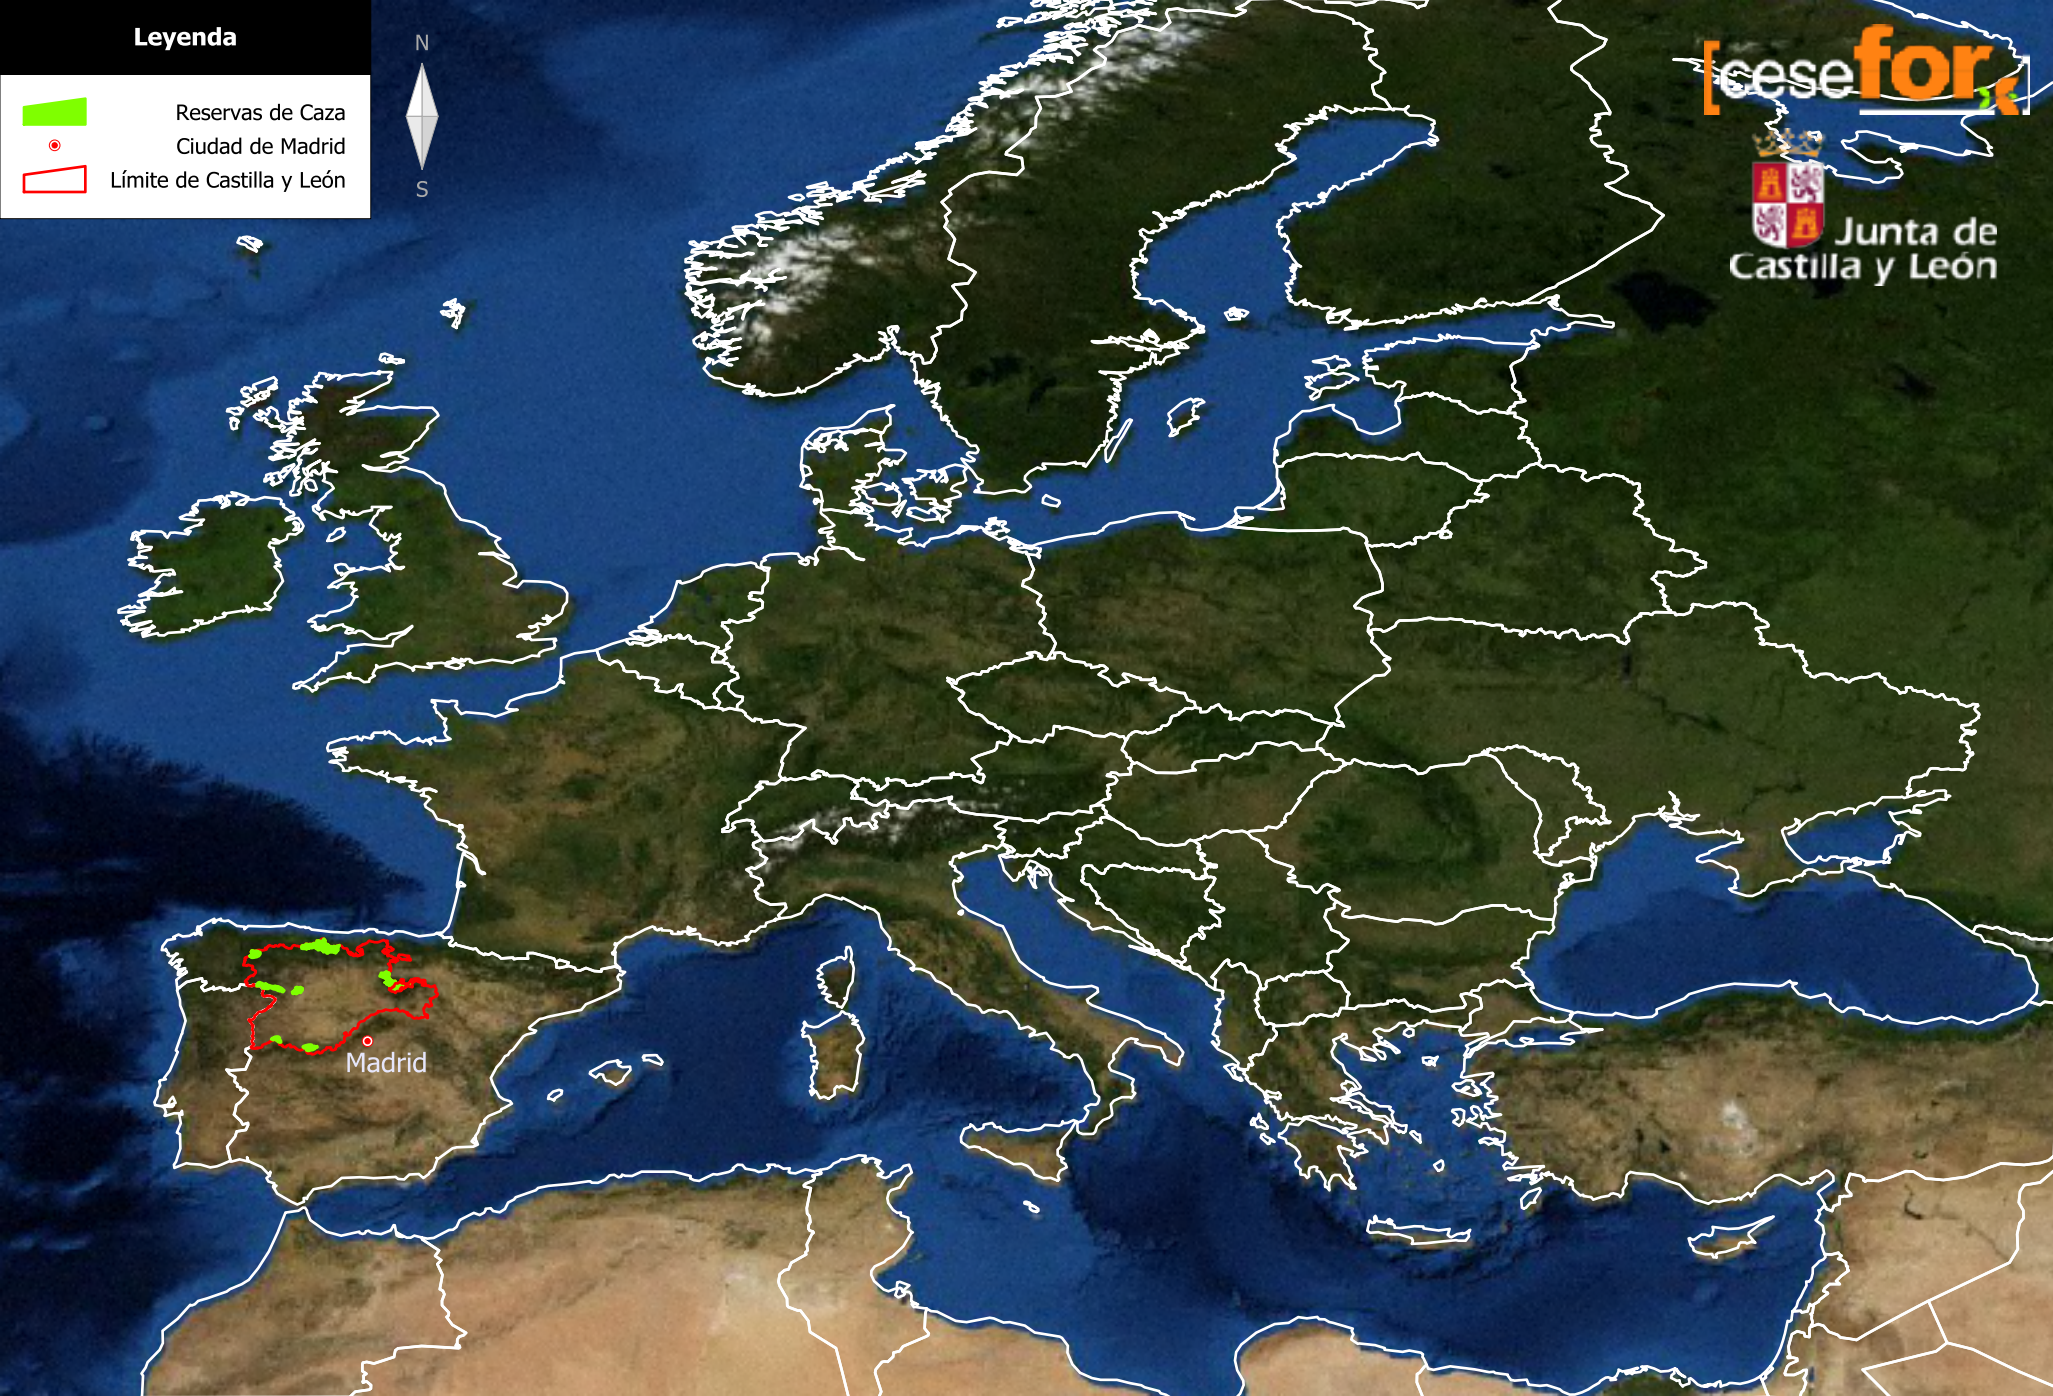

Leyenda

-  Reservas de Caza
-  Ciudad de Madrid
-  Límite de Castilla y León

Junta de Castilla y León

Madrid